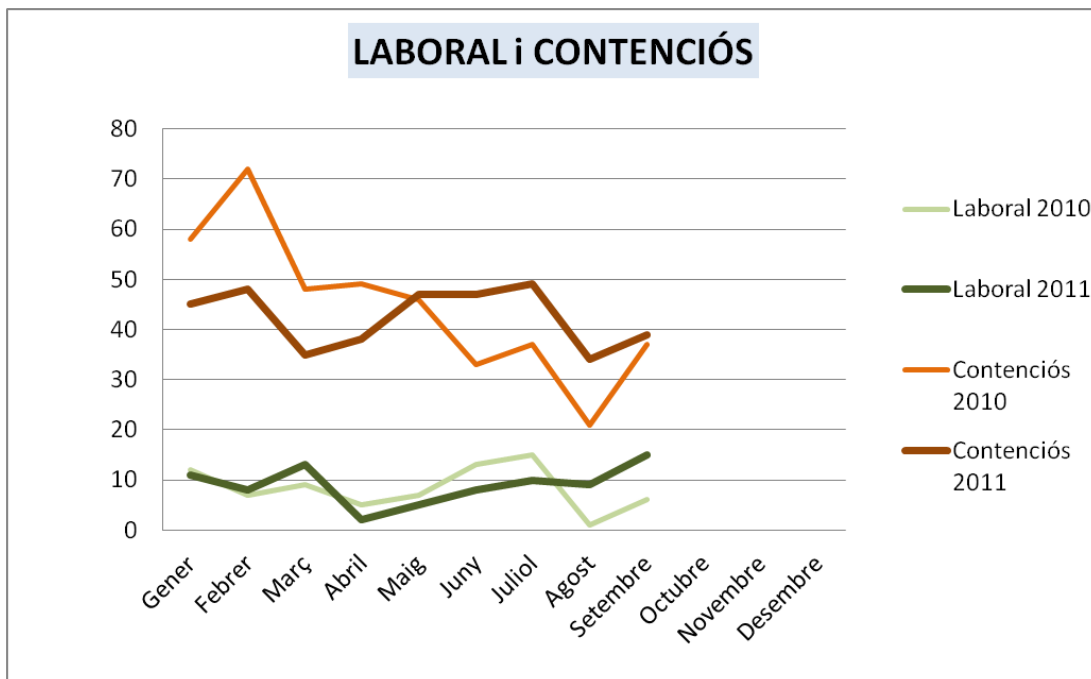

CONSELL DE LS IL·LUSTRES COL·LEGIS
D'ADVOCATS DE CATALUNYA

Evolució anual 2010-2011

FIGUERES

Actuacions

Imports

Actuacions

Imports

Actuacions

Imports

Total Torn d'Ofici i Total TOAD

Actuacions

Imports