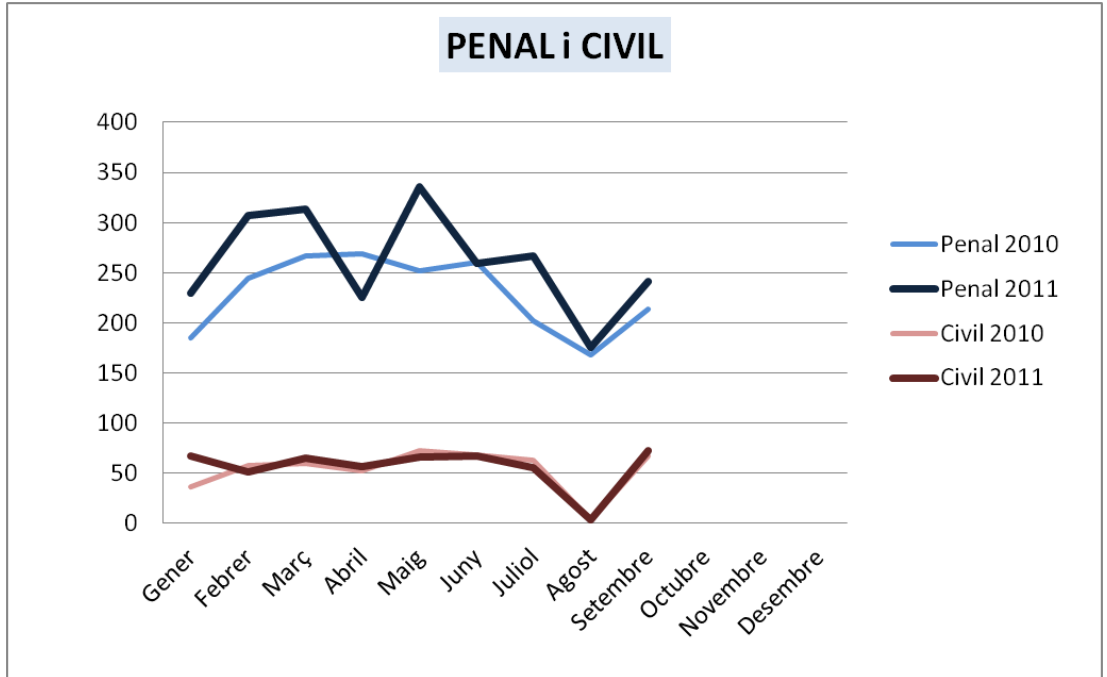

CONSELL DE LS IL·LUSTRES COL·LEGIS
D'ADVOCATS DE CATALUNYA

Evolució anual 2010-2011

FIGUERES

Actuacions

Imports

Actuacions

Imports

Actuacions

Imports

Total Torn d'Ofici i Total TOAD

Actuacions

Imports