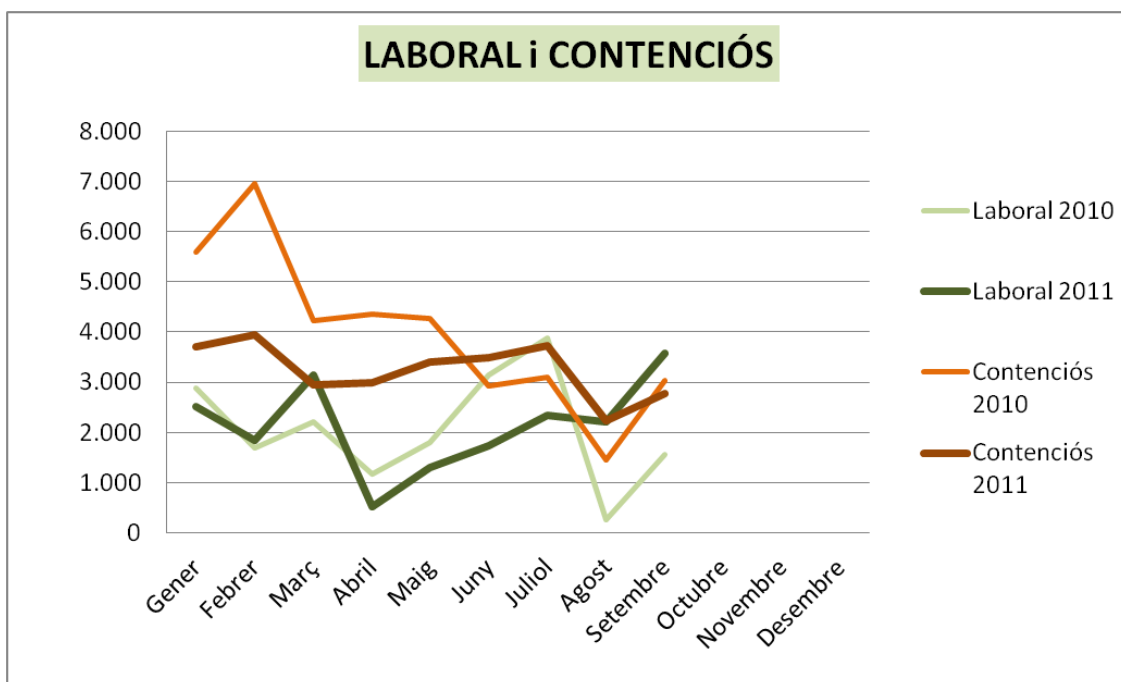

CONSELL DE LS IL·LUSTRES COL·LEGIS
D'ADVOCATS DE CATALUNYA

Evolució anual 2010-2011

FIGUERES

Actuacions

Imports

Actuacions

Imports

Actuacions

Imports

Total Torn d'Ofici i Total TOAD

Actuacions

Imports