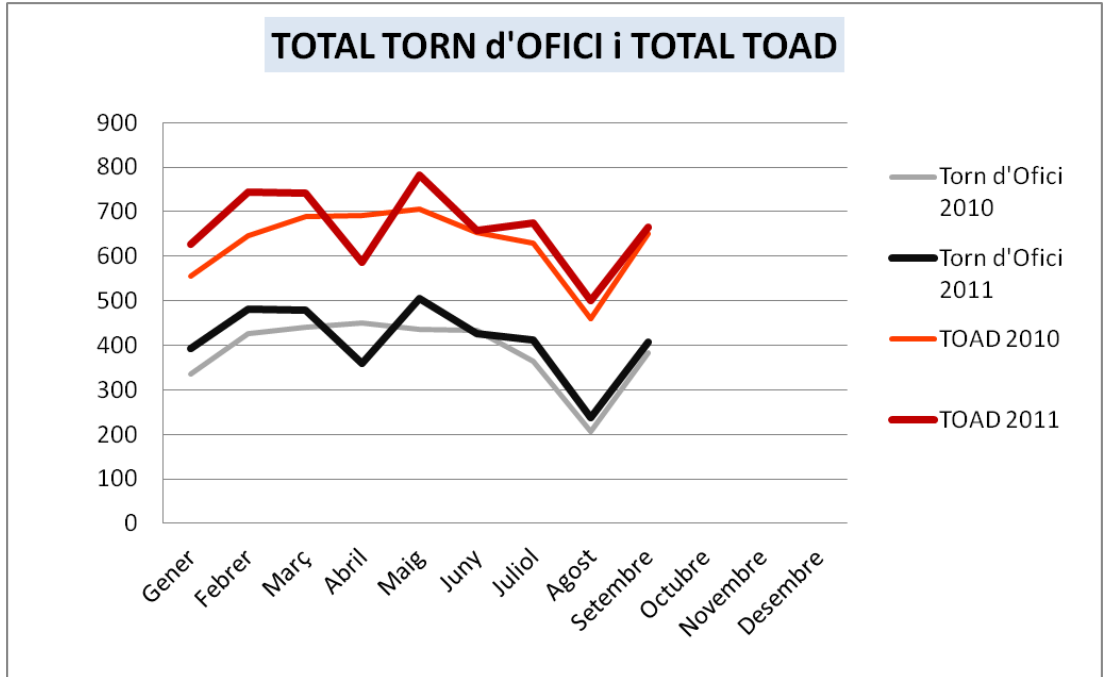

CONSELL DE LS IL·LUSTRES COL·LEGIS
D'ADVOCATS DE CATALUNYA

Evolució anual 2010-2011

FIGUERES

Actuacions

Imports

Actuacions

Imports

Actuacions

Imports

Total Torn d'Ofici i Total TOAD

Actuacions

Imports