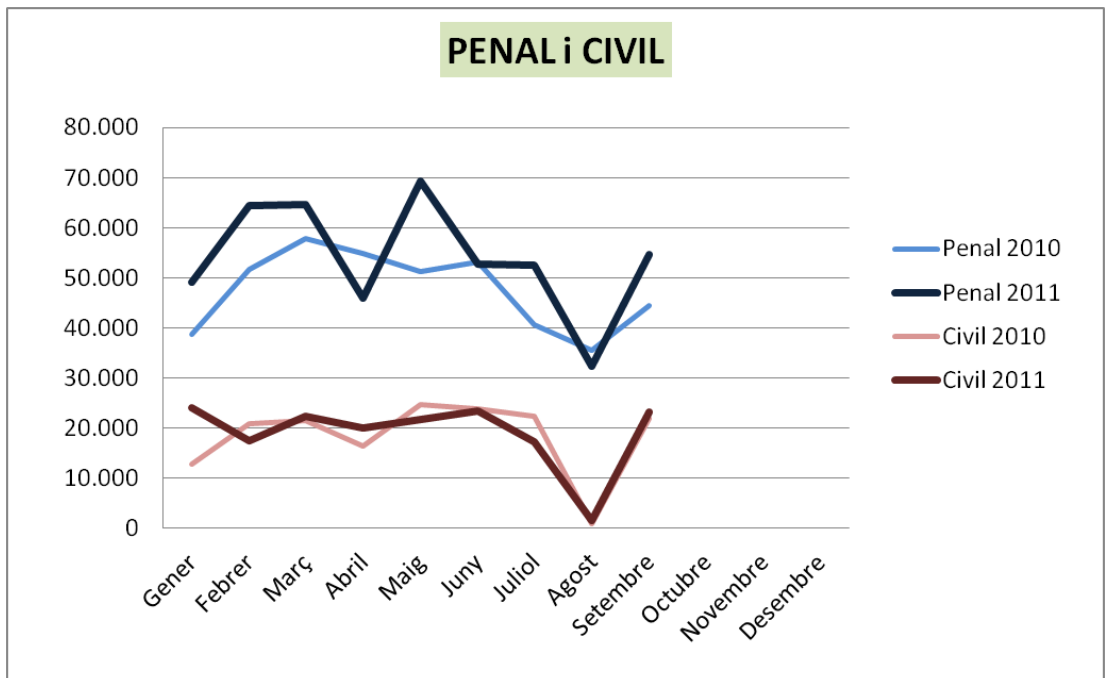

CONSELL DE LS IL·LUSTRES COL·LEGIS
D'ADVOCATS DE CATALUNYA

Evolució anual 2010-2011

FIGUERES

Actuacions

Imports

Actuacions

Imports

Actuacions

Imports

Total Torn d'Ofici i Total TOAD

Actuacions

Imports